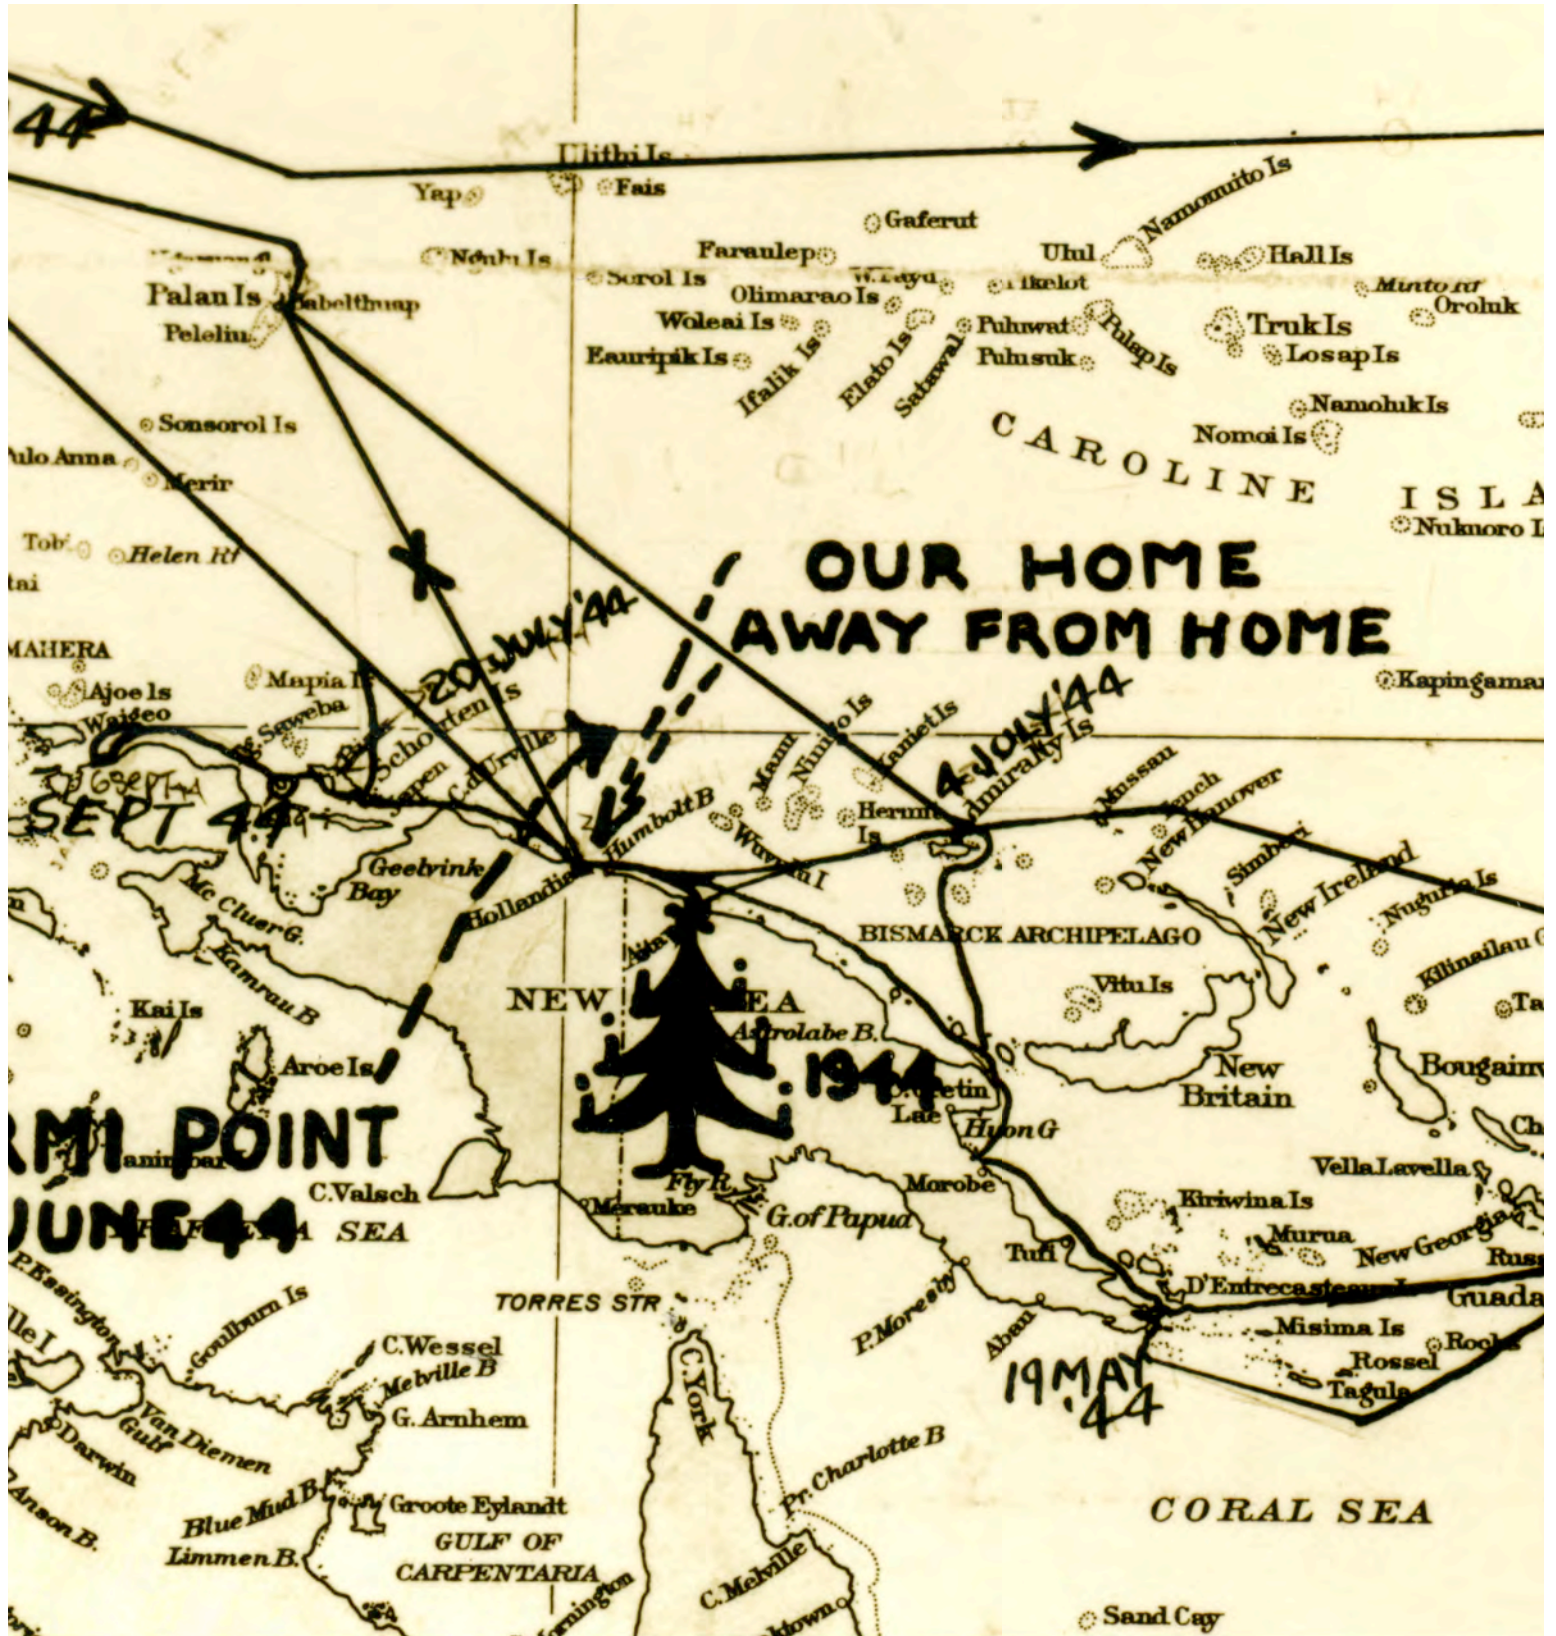

Noumea

Walpole

Matthew
Hunter

pricorn
roup
Cato

Lof Pines

Gt. Sandy I

V.J. DAY

**SUBIC BAY
JAP SUB
7 FEB. 45**